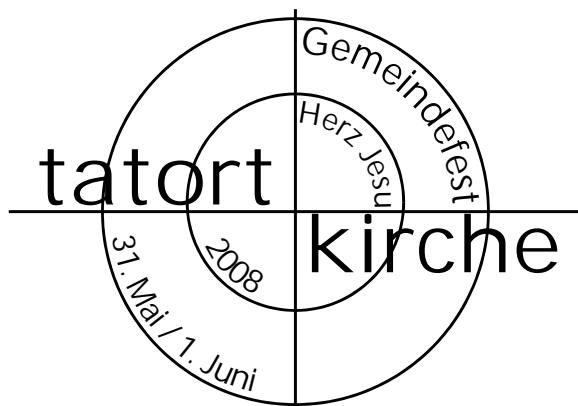

GEMEINDEFEST

Herz Jesu Duisburg - Serm

---

31. Mai / 1. Juni 2008

Samstag, 31. Mai

17.15 Uhr Hl. Messe

Anschl. **Eröffnung des
Gemeindefestes**

18.00 Uhr Bier- und Weinstand
Imbissstand
Champignon-Pfanne

19.00 Uhr Cocktail-Bar
Musikalische Unterhaltung
unter dem Kirchturm

Sonntag, 1. Juni

09.00 Uhr bis 11.00 Uhr

Startzeit für den

„Sermer Marathon“

Vergnügliche Wanderung rund
um Serm mit Spiel und Spaß
für Jung und Alt

11.00 Uhr Platzkonzert
Bier- und Weinstand
Imbissstand
Hüpfburg für Kinder

14.30 Uhr Kinderspiele im Pfarrgarten
Luftballonwettbewerb
Dom-Café
Losbude

15.00 Uhr Tanzdarbietung der
Western-Tanzgruppe
„Shadow-Chasers“
Kutschfahrten

16.30 Uhr Reibekuchen

Viel Vergnügen!

**Unser Gemeindefest endet
gegen 22.00 Uhr!**